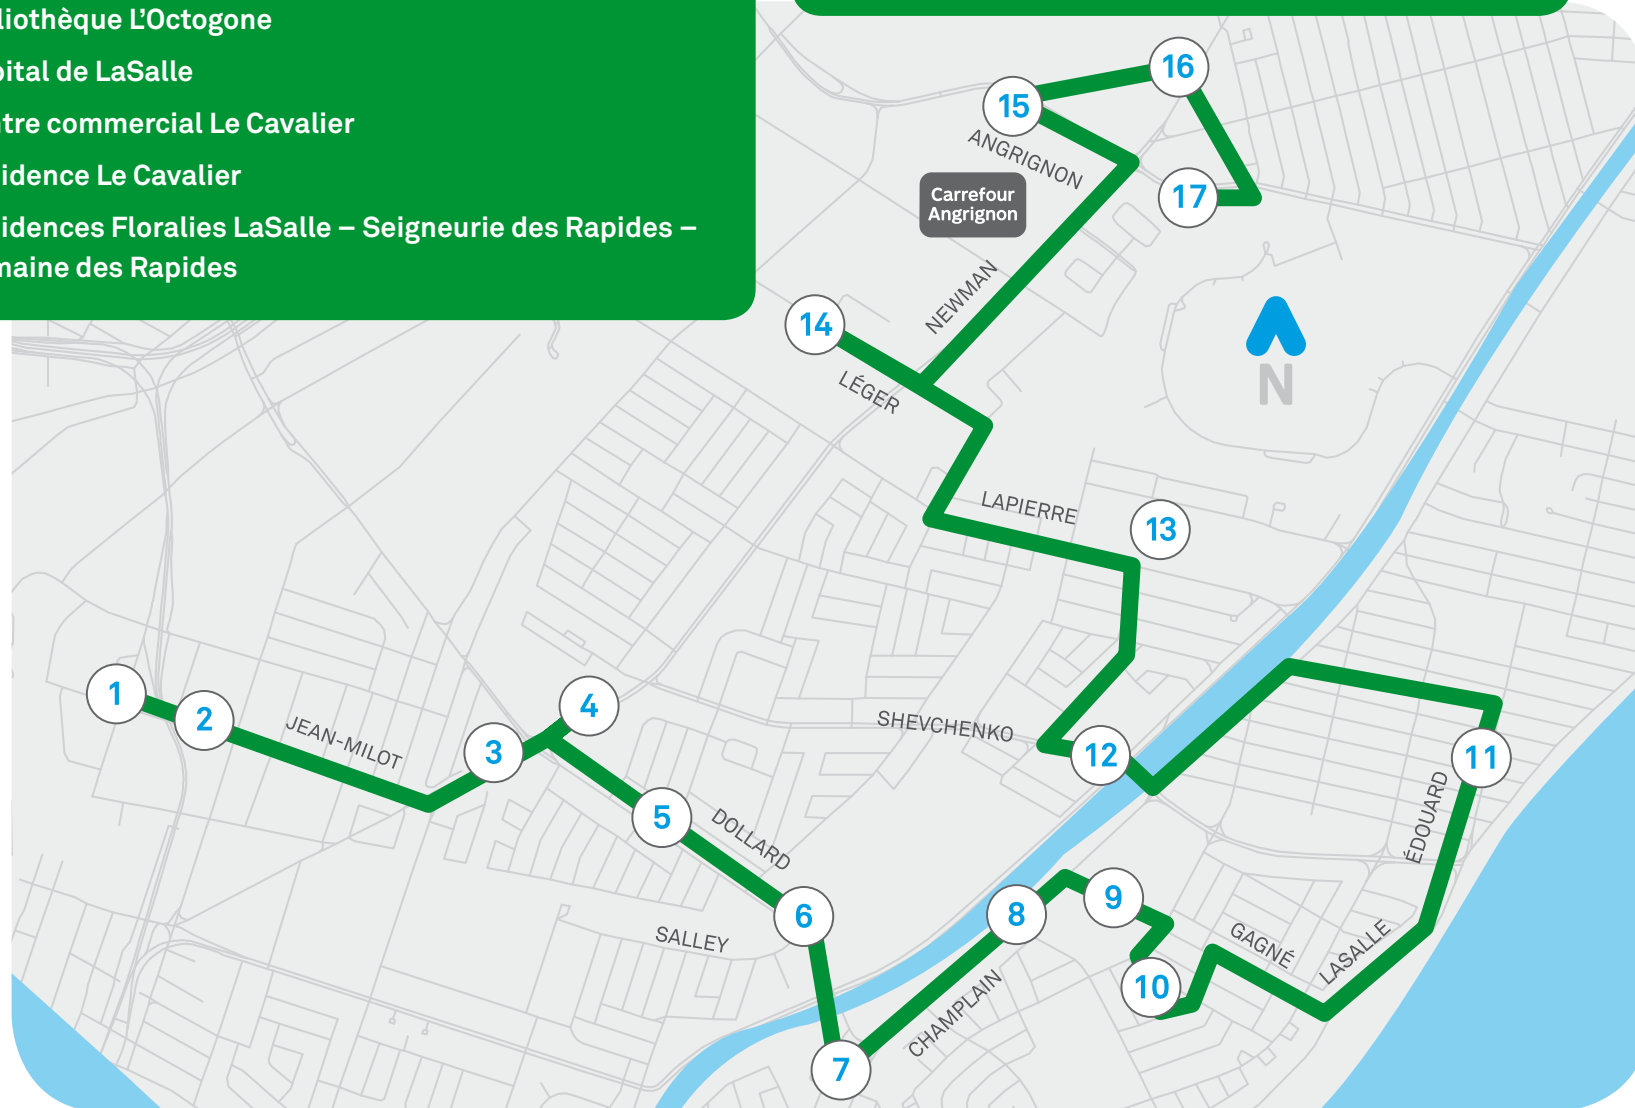

# Les arrêts

- 1 Habitations Des Oblats III
- 2 Habitations Des Oblats IV
- 3 Supermarché Métro Plus Dollard
- 4 Centre commercial Place Newman et CLSC de LaSalle
- 5 Clinique de radiologie Médicentre LaSalle
- 6 Bibliothèque L'Octogone
- 7 Hôpital de LaSalle
- 8 Centre commercial Le Cavalier
- 9 Résidence Le Cavalier
- 10 Résidences Florales LaSalle – Seigneurie des Rapides –  
Domaine des Rapides

- 11 Centre Henri-Lemieux – Centre du Vieux Moulin
- 12 Résidence LaSalle – Manoir Kelly
- 13 Aquadôme
- 14 Carrefour Super C
- 15 Carrefour Angrignon
- 16 Supermarché Loblaws
- 17 Résidences Tours Angrignon

### Direction ouest – vers la rue Jean-Milot